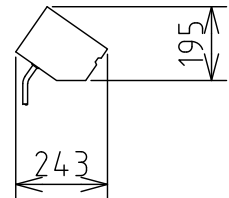

製品外観図

名称	埋込フットライト	型式名称	F-60W12L-3C
----	----------	------	-------------

- ① : 転覆金具 (2個)
- ② : 蝶番受 (2個)

取付状態図 (S=1/10)

定格電圧	AC100V	灯体主材料	鋼板 0.6 t	適合電球型名 LB-D5657WN
定格合計消費電力	720W MAX	表面仕上	アイボリー半艶塗装	
電 源	3回路 上手	本体質量	13.0kg	
図法 : 第三角法		単位 : mm	尺度 : 1:20	