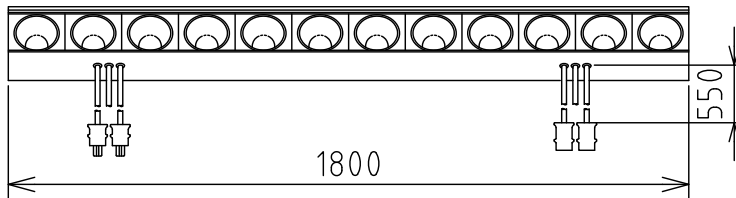

製品外観図

名称	埋込フットライト	型式名称	F-60W12L-3C
----	----------	------	-------------

- ① : 転覆金具 (2個)
- ② : 蝶番受 (2個)

取付状態図 (S=1/10)

定格電圧	AC100V	灯体主材料	鋼板 0.6 t	適合電球型名 LB-D5657WN
定格合計消費電力	720W MAX	表面仕上	アイボリー半艶塗装	
電 源	3回路 上手	本体質量	13.0kg	
図法 : 第三角法		単位 : mm	尺度 : 1:20	