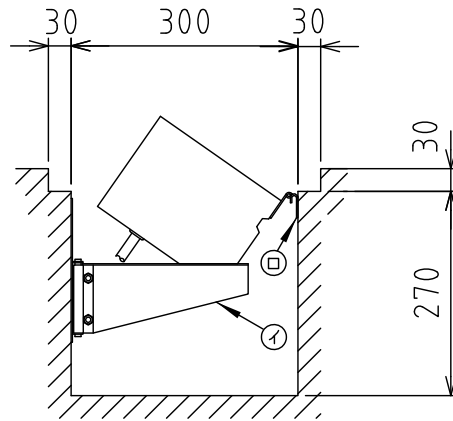

製品外観図

名称	埋込フットライト	型式名称	F-60W12L-3C
----	----------	------	-------------

- ① : 転覆金具 (2個)
- ② : 蝶番受 (2個)

取付状態図 (S=1/10)

定格電圧	AC100V	灯体主材料	鋼板 0.6 t	適合電球型名 LB-D5657WN
定格合計消費電力	720W MAX	表面仕上	アイボリー半艶塗装	
電 源	3回路 上手	本体質量	13.0kg	
図法 : 第三角法		単位 : mm	尺度 : 1:20	