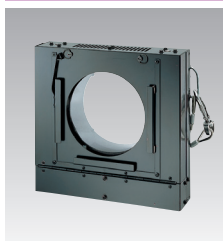

スクロカラー

[リモコンシステム図]

スクロカラー

受注生産品

*スクロカラーにはカラーロールは付属されておりません。カラーロールは別売となります。また、制御には別途パワーボックスが必要です。

型式名称	仕様	希望小売価格
RCC-8G	■ W340×H335×D94.5 2.9 適合機種：8型対応 適合パワーボックス：PWX-209,210 適合信号：DMX512/1990※ 色数：3～24	お見積り

※制御信号 DMX512/1990 は 1990 年版 USITT の規格です。

パワーボックス

受注生産品

- スクロカラーのコントローラです。
- PWX-209は1台で12台まで、PWX-210は6台までのスクロカラーを接続し、コントロールすることができます。
- ハンガーを使用し、照明器具と同じようにフライダクトのパイプに固定することができます。

型式名称	仕様	希望小売価格
PWX-209	■ W120×H295×D180 3.7 適合機種：RCC-8G RCC-4A RCC-4B RCC-8FD RCC-10BD 適合信号：DMX512/1990※ 接続台数：12	お見積り
PWX-210	■ W70×H250×D180 2.1 適合機種：RCC-8G RCC-4A RCC-4B RCC-8FD RCC-10BD 適合信号：DMX512/1990※ 接続台数：6	お見積り

※制御信号 DMX512/1990 は 1990 年版 USITT の規格です。

スクロカラー用オプション

受注生産品

スクロカラーの使用には、カラーロールなどオプションが必要となります。

型式名称	希望小売価格
※カラーロール (ロールシート+ロール+引掛用L金具のセット 受注生産品)	お見積り
ロールシート 32色 (ロールなし RCC-4 シリーズ用、受注生産品)	お見積り
ロールシート 24色 (ロールなし RCC-8G 用、受注生産品)	お見積り
ロールシート 16色 (ロールなし RCC-8FD 用、受注生産品)	お見積り
ロールシート 16色 (ロールなし RCC-10 シリーズ用、受注生産品)	お見積り
ロール CRL-4A (引掛用L金具付き RCC-4A/4B 用、受注生産品)	お見積り
ロール CRL-8D (引掛用L金具付き RCC-8G 用、受注生産品)	お見積り
ロール CRL-8B (引掛用L金具付き RCC-8FD 用、受注生産品)	お見積り
ロール CRL-10A (引掛用L金具付き RCC-10BD 用、受注生産品)	お見積り