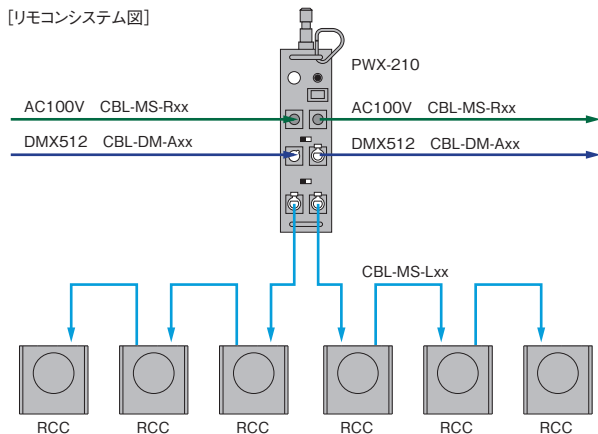

スクロカラー

[リモコンシステム図]

スクロカラー

受注生産品

*スクロカラーにはカラーロールは付属されておりません。カラーロールは別売となります。また、制御には別途パワーボックスが必要です。

型式名称	仕様	希望小売価格
RCC-8G	■ W340×H335×D94.5 2.9 適合機種：8型対応 適合パワーボックス：PWX-209,210 適合信号：DMX512/1990※ 色数：3～24	お見積り

※制御信号 DMX512/1990 は 1990 年版 USITT の規格です。

パワーボックス

受注生産品

- スクロカラーのコントローラです。
- PWX-209は1台で12台まで、PWX-210は6台までのスクロカラーを接続し、コントロールすることができます。
- ハンガーを使用し、照明器具と同じようにフライダクトのパイプに固定することができます。

型式名称	仕様	希望小売価格
PWX-209	■ W120×H295×D180 3.7 適合機種：RCC-8G RCC-4A RCC-4B RCC-8FD RCC-10BD 適合信号：DMX512/1990※ 接続台数：12	お見積り
PWX-210	■ W70×H250×D180 2.1 適合機種：RCC-8G RCC-4A RCC-4B RCC-8FD RCC-10BD 適合信号：DMX512/1990※ 接続台数：6	お見積り

※制御信号 DMX512/1990 は 1990 年版 USITT の規格です。

スクロカラー用オプション

受注生産品

スクロカラーの使用には、カラーロールなどオプションが必要となります。

型式名称	希望小売価格
※カラーロール (ロールシート+ロール+引掛用L金具のセット 受注生産品)	お見積り
ロールシート 32色 (ロールなし RCC-4 シリーズ用、受注生産品)	お見積り
ロールシート 24色 (ロールなし RCC-8G 用、受注生産品)	お見積り
ロールシート 16色 (ロールなし RCC-8FD 用、受注生産品)	お見積り
ロールシート 16色 (ロールなし RCC-10 シリーズ用、受注生産品)	お見積り
ロール CRL-4A (引掛用L金具付き RCC-4A/4B 用、受注生産品)	お見積り
ロール CRL-8D (引掛用L金具付き RCC-8G 用、受注生産品)	お見積り
ロール CRL-8B (引掛用L金具付き RCC-8FD 用、受注生産品)	お見積り
ロール CRL-10A (引掛用L金具付き RCC-10BD 用、受注生産品)	お見積り