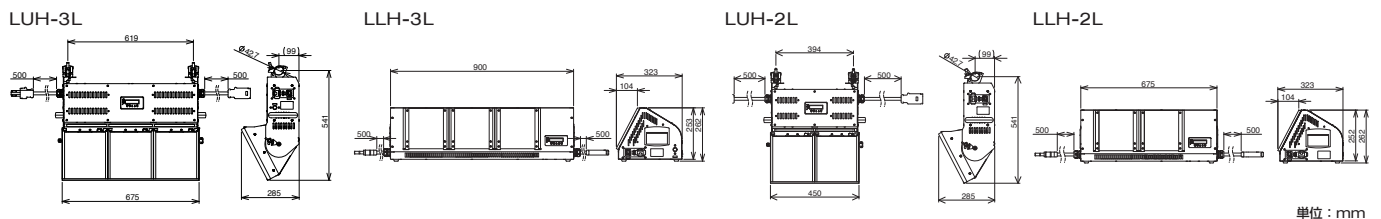

1. *1 直回路電源 30A に対して、接続できる LED アッパーホリゾントライト LUH-3L-WWC、LED ローホリゾントライト LLH-3L-WWC の台数は合計4台までです。
   *2 直回路電源 30A に対して、接続できる LED アッパーホリゾントライト LUH-3L-WCB、LED ローホリゾントライト LLH-3L-WCB の台数は合計 5 台までです。
   *3 直回路電源 30A に対して、接続できる LED アッパーホリゾントライト LUH-2L-WC、LED ローホリゾントライト LLH-2L-WC の台数は合計 7 台までです。
   *4 直回路電源 30A に対して、接続できる LED アッパーホリゾントライト LUH-2L-CB、LED ローホリゾントライト LLH-2L-CB の台数は合計 8 台までです。
   *5 LED 素子にはバラつきがあり、同一型名においても光色、明るさが異なることがあります。
   *6 WW: ウォームホワイト、R: レッド、G: グリーン、B: ブルー、EG: エメラルドグリーン、O: オレンジ
   *7 別途、角度調整機能がついた LLH 専用台車を用意しています。LLH 専用台車はローホリゾントライト用隠し板としてもご使用いただけます。

製 品 外 観 図

※本製品は、改良による仕様変更を予告なく行い、最終仕様と異なる場合があります。あらかじめご了承ください。

丸茂電機株式会社 MARUMO ELECTRIC CO.,LTD.

本社・営業部 〒101-0041 東京都千代田区神田須田町1-24 Tel.03-3252-0321 Fax.03-5256-9361
札幌営業所 〒060-0061 北海道札幌市中央区南一条西7-12 (都市ビル) Tel.011-261-0321 Fax.011-261-2728
仙台営業所 〒980-0802 宮城県仙台市青葉区二日町3-10 (グラン・シャリオビル) Tel.022-263-0221 Fax.022-263-0225
名古屋営業所 〒461-0008 愛知県名古屋市中区武平町5-1 (名古屋栄ビルディング) Tel.052-951-7425 Fax.052-951-0790
大阪営業所 〒530-0047 大阪府大阪市北区西天満4-11-23 (満電ビル) Tel.06-6312-1913 Fax.06-6315-0604
広島営業所 〒730-0022 広島県広島市中区銀山町1-11 (WAKO福岡大橋ビル) Tel.082-249-6400 Fax.082-249-6408
福岡営業所 〒810-0041 福岡県福岡市中央区大名1-14-45 (Qiz TENJIN) Tel.092-741-4762 Fax.092-741-4764
沖縄出張所 〒902-0067 沖縄県那覇市安里2-6-23 (インベリアルハイム喜納1308) Tel.098-951-0360 Fax.098-951-0361