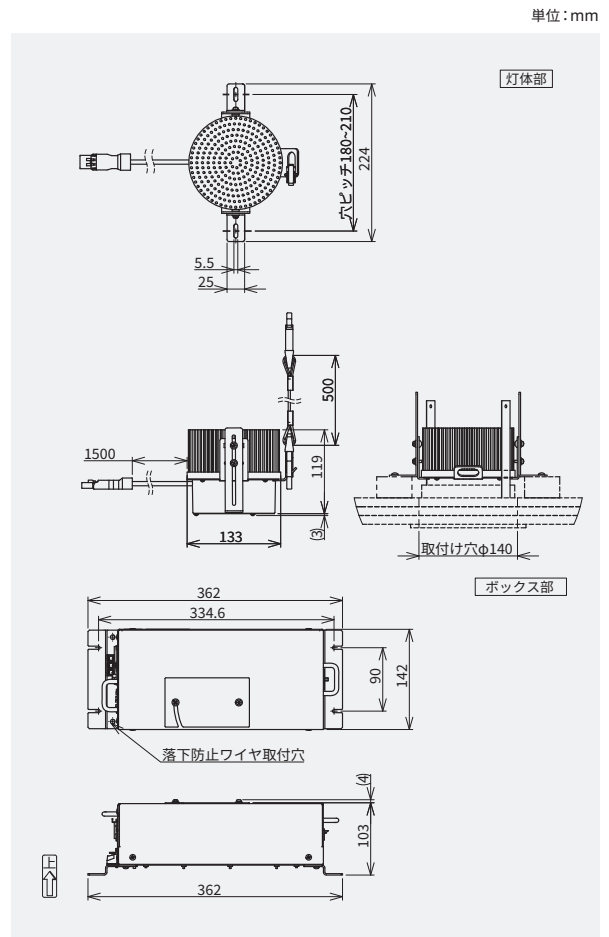

製品外観図

丸茂電機株式会社 MARUMO ELECTRIC CO., LTD.

本社・営業部 〒101-0041 東京都千代田区神田須田町1-24 Tel.03-3252-0321 Fax.03-5256-9361
札幌営業所 〒060-0061 北海道札幌市中央区南一条西7-12 (都市ビル) Tel.011-261-0321 Fax.011-261-2728
仙台営業所 〒980-0802 宮城県仙台市青葉区二日町3-10 (グラン・ジャリオビル) Tel.022-263-0221 Fax.022-263-0225
名古屋営業所 〒461-0008 愛知県名古屋市中区武平町5-1 (名古屋栄ビルディング) Tel.052-951-7425 Fax.052-951-0790
大阪営業所 〒530-0047 大阪府大阪市北区西天満4-11-23 (満電ビル) Tel.06-6312-1913 Fax.06-6315-0604
広島営業所 〒730-0022 広島県広島市中区銀山町1-11 (WAKO稲荷大橋ビル) Tel.082-249-6400 Fax.082-249-6408
福岡営業所 〒810-0041 福岡県福岡市中央区大名1-14-45 (Qiz TENJIN) Tel.092-741-4762 Fax.092-741-4764
沖縄出張所 〒902-0067 沖縄県那覇市安里2-6-23 (インベリアルハイム喜納1308) Tel.098-951-0360 Fax.098-951-0361