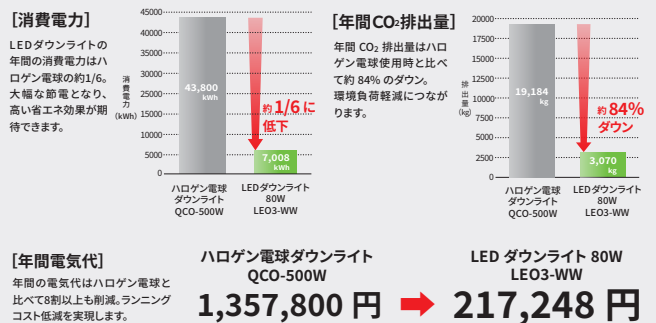

調色機能・ハロゲン再現モードで
よりナチュラルに、よりエコに

製品の特長

- **約 1/6 の消費電力でハロゲン電球 500 W 相当の明るさ**
天井反射板ライトとしてお使いいただける、LED 光源のダウンライトです。従来のハロゲンダウンライトと比べて、およそ 1/6 の消費電力でハロゲン電球 500W と同等の明るさを実現しています。
- **3 種類の配光角をラインアップ**
ナロー、ミディアム、ワイドの 3 種類の配光角をラインアップしておりますので、取付位置に合わせて最適な器具をお選びいただけます。
- **色味を調節できる調色機能を搭載**
色温度は 2700K ~ 3200K まで 4 段階の中から自由に設定できます。また、ハロゲン器具のように調光レベルに応じて色温度が変化する調光調色機能にも対応しています。
- **ハロゲン電球に近い調光カーブを再現**
ハロゲン電球の調光カーブを模したハロゲン再現モードを搭載し、立ち上がり時の調光がより自然になりました。
- **傾斜天井での施工にも対応**
灯体は取付時、最大 40° までの角度調整が可能です。オプションの化粧枠は、傾斜天井に対応したタイプも用意しています。

● ハロゲン電球と LED の比較

● 使用台数 30 台 ● 使用時間 8 時間 × 使用日数 365 日
● CO₂ 排出係数 0.438kg-CO₂/kWh^{※1} ● 電気使用料金 31 円 / kWh として算出。^{※2}
※1 環境省・経済産業省公表「電気事業者別排出係数一覧 令和4年実績」全国平均係数より
※2 (公社) 全国家庭電気製品公正取引協議会 新電力料金目安単価 (令和4年7月22日改定) より

照度曲線図

	LEO3-WW-N (ナロー)	LEO3-WW-M (ミディアム)	LEO3-WW-W (ワイド)
フィールド径	φ7.1m (75°)	φ9.2m (85°)	φ10.9m (95°)
ビーム径	φ2.7m (30°)	φ3.6m (40°)	φ6.4m (65°)
最高照度	475lx	340lx	235lx

定格・仕様

型式名称	LEO3-WW-N (ナロー)	LEO3-WW-M (ミディアム)	LEO3-WW-W (ワイド)
定格電圧	AC100V ± 10% 50Hz/60Hz		
調光範囲	0% ~ 100%		
定格消費電力	80W		
制御チャンネル数	1ch/2ch		
相関色温度	2700K/2900K/3000K/3200K ※1, ※2		
平均演色評価数	Ra95		
配光角	75° /	85° /	95° /
フィールド角 / ビーム角	30°	40°	65°
最高周囲温度	35°C		
最高表面温度	75°C		
冷却方式	自然空冷		
本体質量	3.2kg (灯体: 1.2kg・ボックス: 2.0kg)		
器具取付角度範囲	下方向 40° ~ 下方向 90°		
最小離隔距離	0.1m		
最小照射距離	0.1m		
制御ケーブル	シールド付ケーブル 1.5m (灯体~ボックス間)		
灯体材質	アルミニウム合金		
表面仕上	黒塗装		
制御信号	DMX512 (RDM 対応) ※3		
オプション	電源ケーブル (C-20P 付): CBL-LEO-PBx ※4 渡り電源ケーブル: CBL-LEO-PAx ※4 化粧枠 ※5 / 落下防止ワイヤ (ボックス用) ※6		