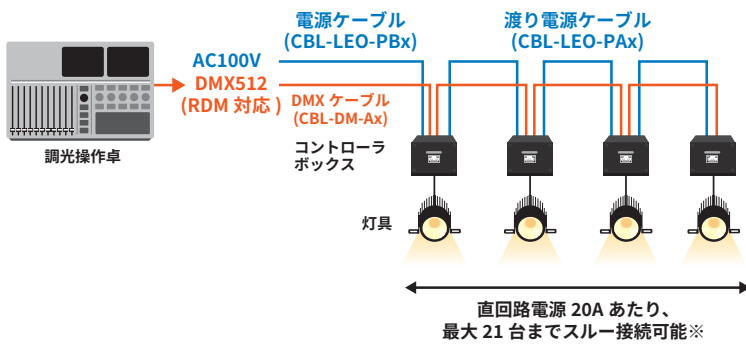

調色機能・ハロゲン再現モードで
よりナチュラルに、よりエコに

製品の特長

- **約 1/6 の消費電力でハロゲン電球 500 W 相当の明るさ**
天井反射板ライトとしてお使いいただける、LED 光源のダウンライトです。従来のハロゲンダウンライトと比べて、およそ 1/6 の消費電力でハロゲン電球 500W と同等の明るさを実現しています。
- **3 種類の配光角をラインアップ**
ナロー、ミディアム、ワイドの 3 種類の配光角をラインアップしておりますので、取付位置に合わせて最適な器具をお選びいただけます。
- **色味を調節できる調色機能を搭載**
色温度は 2700K ~ 3200K まで 4 段階の中から自由に設定できます。また、ハロゲン器具のように調光レベルに応じて色温度が変化する調光調色機能にも対応しています。
- **ハロゲン電球に近い調光カーブを再現**
ハロゲン電球の調光カーブを模したハロゲン再現モードを搭載し、立ち上がり時の調光がより自然になりました。
- **傾斜天井での施工にも対応**
灯体は取付時、最大 40° までの角度調整が可能です。オプションの化粧枠は、傾斜天井に対応したタイプも用意しています。

● ハロゲン電球と LED の比較

● 使用台数 30 台 ● 使用時間 8 時間 × 使用日数 365 日
● CO₂ 排出係数 0.438kg-CO₂/kWh^{※1} ● 電気使用料金 31 円 / kWh として算出。^{※2}
※1 環境省・経済産業省公表「電気事業者別排出係数一覧 令和4年実績」全国平均係数より
※2 (公社) 全国家庭電気製品公正取引協議会 新電力料金目安単価 (令和4年7月22日改定) より

調色 LED ダウンライト LEO3

システム図

※ DMX ケーブルを複数台接続する場合は、20 台ごとに DMX 信号分岐ボックスを 1 台接続してください。末端のコントローラボックスまでの接続長さが 200 m を超える場合には、台数に関わらず DMX 信号分岐ボックスが 1 台必要となります。RDM 機能を使用する場合は、RDM に対応した制御信号機器 (調光操作卓、DMX スプリッター、DMX ミキサー等) でのシステム構成が必要です。

照度曲線図

	LEO3-WW-N (ナロー)	LEO3-WW-M (ミディアム)	LEO3-WW-W (ワイド)
フィールド径	φ7.1m (75°)	φ9.2m (85°)	φ10.9m (95°)
ビーム径	φ2.7m (30°)	φ3.6m (40°)	φ6.4m (65°)
最高照度	475lx	340lx	235lx

定格・仕様

型式名称	LEO3-WW-N (ナロー)	LEO3-WW-M (ミディアム)	LEO3-WW-W (ワイド)
定格電圧	AC100V ± 10% 50Hz/60Hz		
調光範囲	0% ~ 100%		
定格消費電力	80W		
制御チャンネル数	1ch/2ch		
相関色温度	2700K/2900K/3000K/3200K ※1, ※2		
平均演色評価数	Ra95		
配光角	75° /	85° /	95° /
フィールド角 / ビーム角	30°	40°	65°
最高周囲温度	35°C		
最高表面温度	75°C		
冷却方式	自然空冷		
本体質量	3.2kg (灯体: 1.2kg・ボックス: 2.0kg)		
器具取付角度範囲	下方向 40° ~ 下方向 90°		
最小離隔距離	0.1m		
最小照射距離	0.1m		
制御ケーブル	シールド付ケーブル 1.5m (灯体~ボックス間)		
灯体材質	アルミニウム合金		
表面仕上	黒塗装		
制御信号	DMX512 (RDM 対応) ※3		
オプション	電源ケーブル (C-20P 付): CBL-LEO-PBx ※4 渡り電源ケーブル: CBL-LEO-PAx ※4 化粧枠 ※5 / 落下防止ワイヤ (ボックス用) ※6		