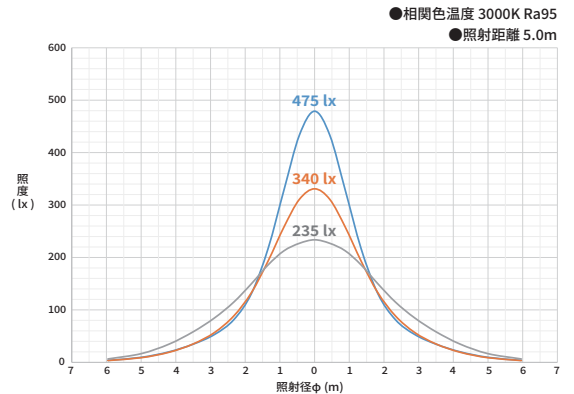

照度曲線図

	LEO3-WW-N (ナロー)	LEO3-WW-M (ミディアム)	LEO3-WW-W (ワイド)
フィールド径	φ7.1m (75°)	φ9.2m (85°)	φ10.9m (95°)
ビーム径	φ2.7m (30°)	φ3.6m (40°)	φ6.4m (65°)
最高照度	475lx	340lx	235lx

定格・仕様

型式名称	LEO3-WW-N (ナロー)	LEO3-WW-M (ミディアム)	LEO3-WW-W (ワイド)
定格電圧	AC100V ± 10% 50Hz/60Hz		
調光範囲	0% ~ 100%		
定格消費電力	80W		
制御チャンネル数	1ch/2ch		
相関色温度	2700K/2900K/3000K/3200K ※1, ※2		
平均演色評価数	Ra95		
配光角	75° /	85° /	95° /
フィールド角 / ビーム角	30°	40°	65°
最高周囲温度	35°C		
最高表面温度	75°C		
冷却方式	自然空冷		
本体質量	3.2kg (灯体: 1.2kg・ボックス: 2.0kg)		
器具取付角度範囲	下方向 40° ~ 下方向 90°		
最小離隔距離	0.1m		
最小照射距離	0.1m		
制御ケーブル	シールド付ケーブル 1.5m (灯体~ボックス間)		
灯体材質	アルミニウム合金		
表面仕上	黒塗装		
制御信号	DMX512 (RDM 対応) ※3		
オプション	電源ケーブル (C-20P 付): CBL-LEO-PBx ※4 渡り電源ケーブル: CBL-LEO-PAx ※4 化粧枠 ※5 / 落下防止ワイヤ (ボックス用) ※6		

※ 1 LED 素子にはバラつきがあり同一型名においても光色、明るさが異なることがあります。
※ 2 調光方式は、ハロゲン器具のように調光レベルに応じて色温度が変化する調光調色と、調光しても色温度が変化しない色温度固定 (2700K/2900K/3000K/3200K) の 2 種類から設定可能です。
※ 3 制御信号 DMX512/1990 は 1990 年版 USITT の規格です。
※ 4 x は長さを表します。
※ 5 化粧枠は通常の丸穴タイプ他、傾斜天井に対応した丸穴もしくは楕円穴のタイプを用意しています。
※ 6 灯具の落下防止ワイヤ (L=500mm) は付属しています。ボックス用の落下防止ワイヤは設置環境に応じて、必要な場合は別途お買い求めください。

※ 本製品は、改良による仕様変更を予告なく行い、最終仕様と異なる場合があります。あらかじめご了承ください。