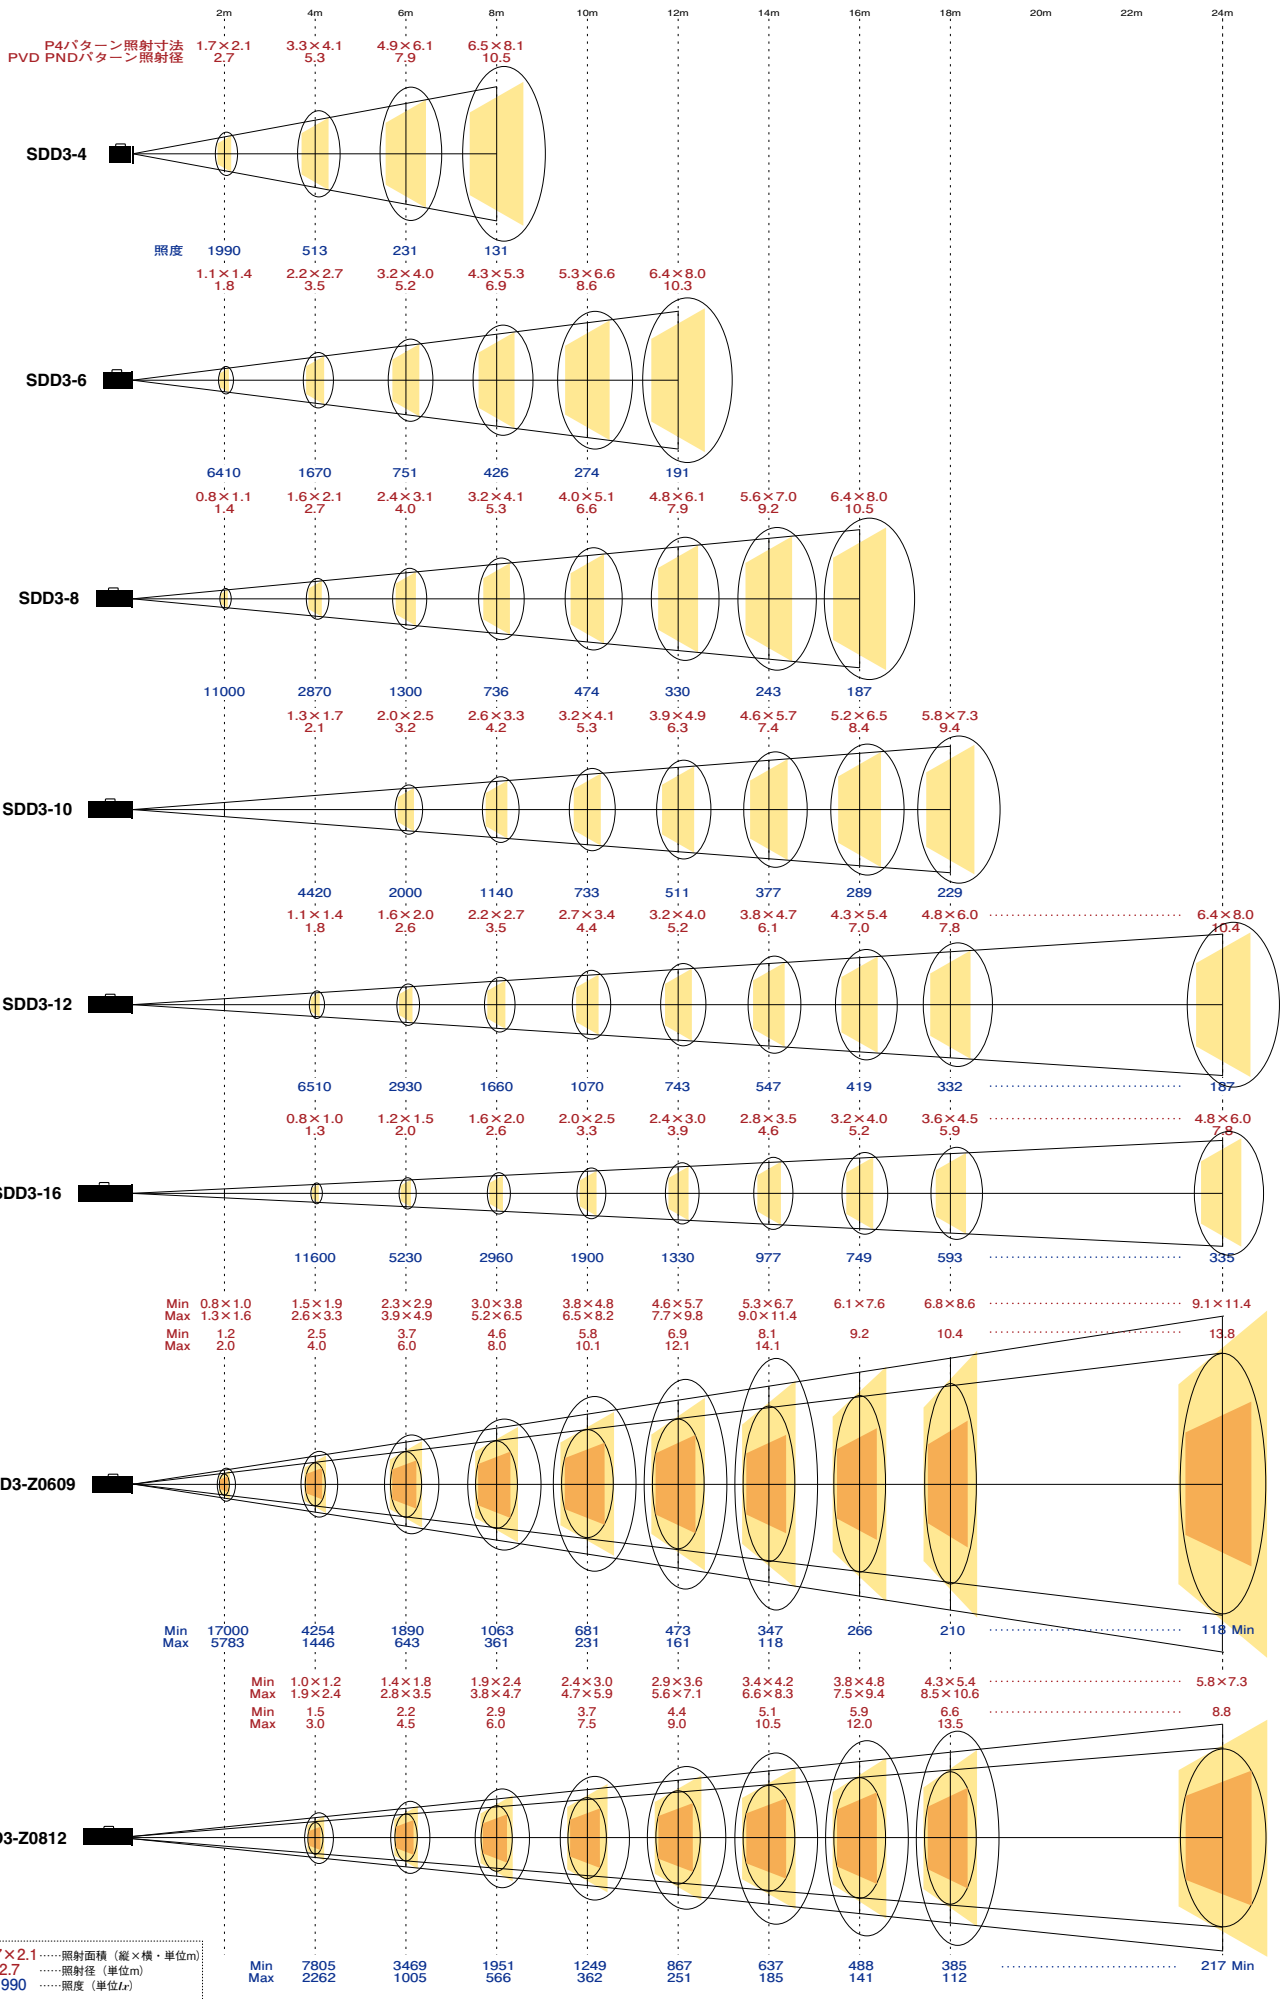

■ EPD3-1000W 配光図

1.7×2.1照射面積 (縦×横・単位m)
 2.7照射径 (単位m)
 1990照度 (単位lx)