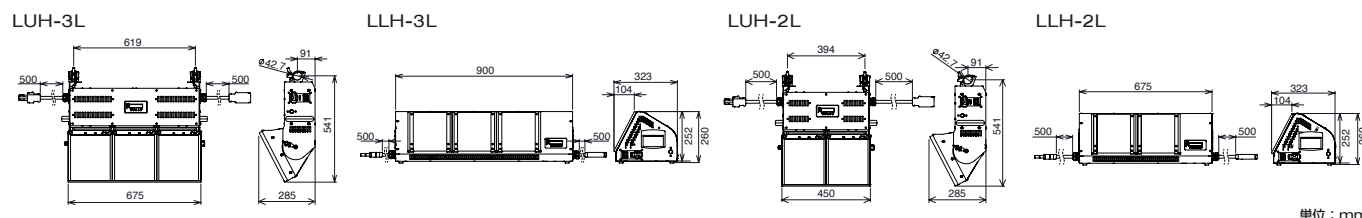

1. *1 直回路電源 30A に対して、接続できる LED アッパーホリゾントライト LUH-3L-WWC、LUH-3L-WCB、LED ローホリゾントライト LLH-3L-WWC、LLH-3L-WCB の台数は合計4台までです。
   *2 直回路電源 30A に対して、接続できる LED アッパーホリゾントライト LUH-2L-WC、LED ローホリゾントライト LLH-2L-WC の台数は合計 6 台までです。
   *3 直回路電源 30A に対して、接続できる LED アッパーホリゾントライト LUH-2L-CB、LED ローホリゾントライト LLH-2L-CB の台数は合計 7 台までです。
   *4 LED 素子にはバラつきがあり、同一型名においても光色、明るさが異なることがあります。
   *5 WW: ウォームホワイト、R: レッド、G: グリーン、B: ブルー、EG: エメラルドグリーン、O: オレンジ
   *6 別途、角度調整機能がついた LLH 専用台車を用意しています。LLH 専用台車はローホリゾントライト用隠し板としてもご使用いただけます。

製品外観図

単位 : mm

※本製品は、改良による仕様変更を予告なく行い、最終仕様と異なる場合があります。あらかじめご了承ください。

丸茂電機株式会社 MARUMO ELECTRIC CO.,LTD.

本社・営業部 〒101-0041 東京都千代田区神田須田町1-24 Tel.03-3252-0321 Fax.03-5256-9361
札幌営業所 〒060-0061 北海道札幌市中央区南一条西7-12 (都市ビル) Tel.011-261-0321 Fax.011-261-2728
仙台営業所 〒980-0802 宮城県仙台市青葉区二日町3-10 (グラン・シャリオビル) Tel.022-263-0221 Fax.022-263-0225
名古屋営業所 〒461-0008 愛知県名古屋市中区武平町5-1 (名古屋栄ビルディング) Tel.052-951-7425 Fax.052-951-0790
大阪営業所 〒530-0047 大阪府大阪市北区西天満4-11-23 (満電ビル) Tel.06-6312-1913 Fax.06-6315-0604
広島営業所 〒730-0022 広島県広島市中区銀山町1-11 (フジスカイビル) Tel.082-249-6400 Fax.082-249-6408
福岡営業所 〒810-0041 福岡県福岡市中央区大名1-14-45 (Q'iz TENJIN) Tel.092-741-4762 Fax.092-741-4764
沖縄出張所 〒902-0067 沖縄県那覇市安里2-6-23 (インベリアルハイム喜納1308) Tel.098-951-0360 Fax.098-951-0361