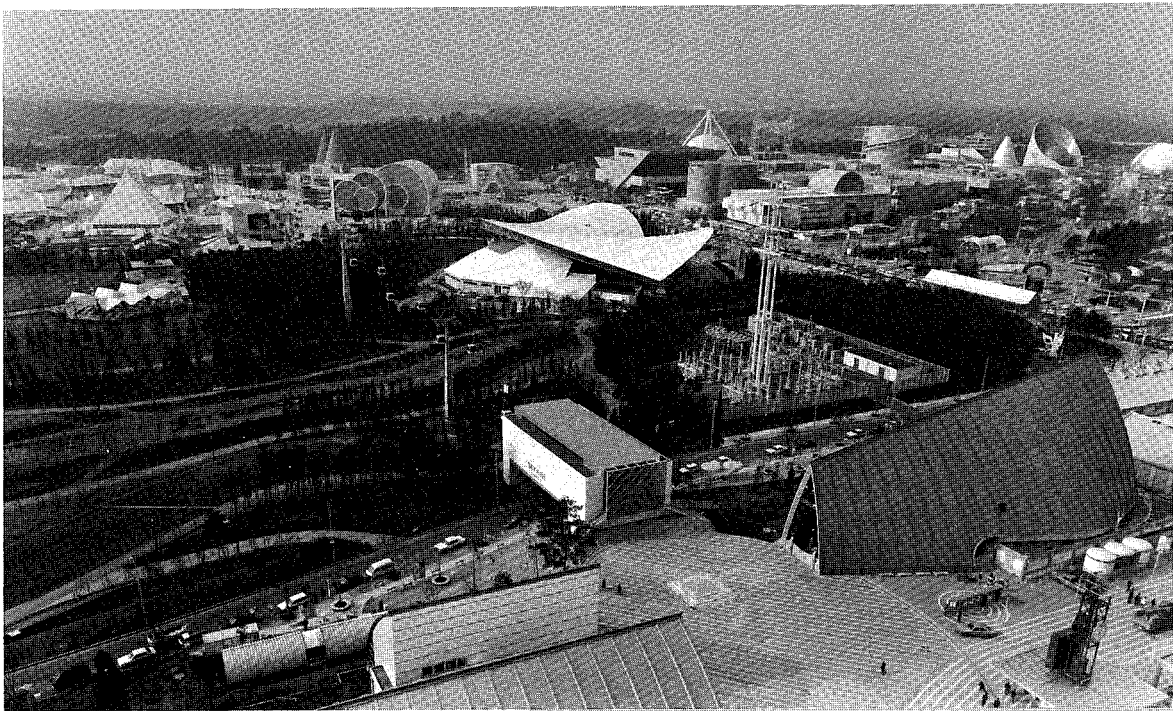

万博会場全景

丸茂電機株式会社

◆本社・営業部◆

東京都千代田区神田須田町1-24 〒101
TEL (03) 252-0321(代表)

◆大阪出張所◆

大阪市北区野崎町9-6(東梅田ビル) 〒530
TEL (06) 312-1913・1922

◆名古屋出張所◆

名古屋市中区栄4丁目1-1(中日ビル) 〒460
TEL (052) 263-7425

◆福岡出張所◆

福岡市中央区大名1-14-45(福岡瀧池ビル) 〒810
TEL (092) 741-4762(代表)