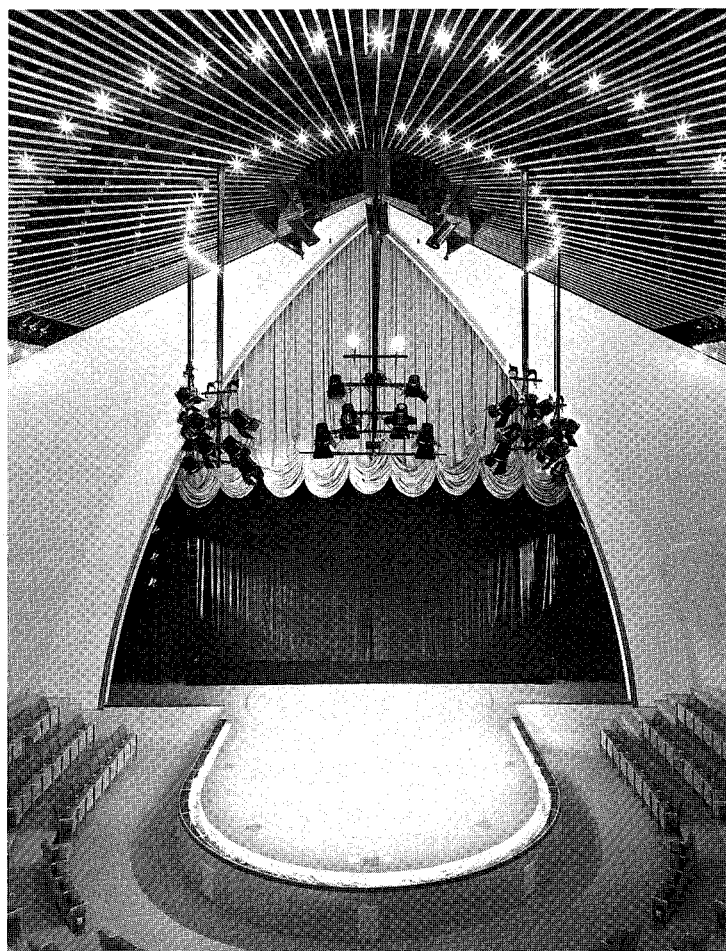

##### 日立グループ館

《テーマ・inter face—技術との自由な対話》

NEC・C&Cパビリオン

芙蓉ロボットシアター

滝の劇場・三井館

万博ホール

三菱未来館

日立グループ館