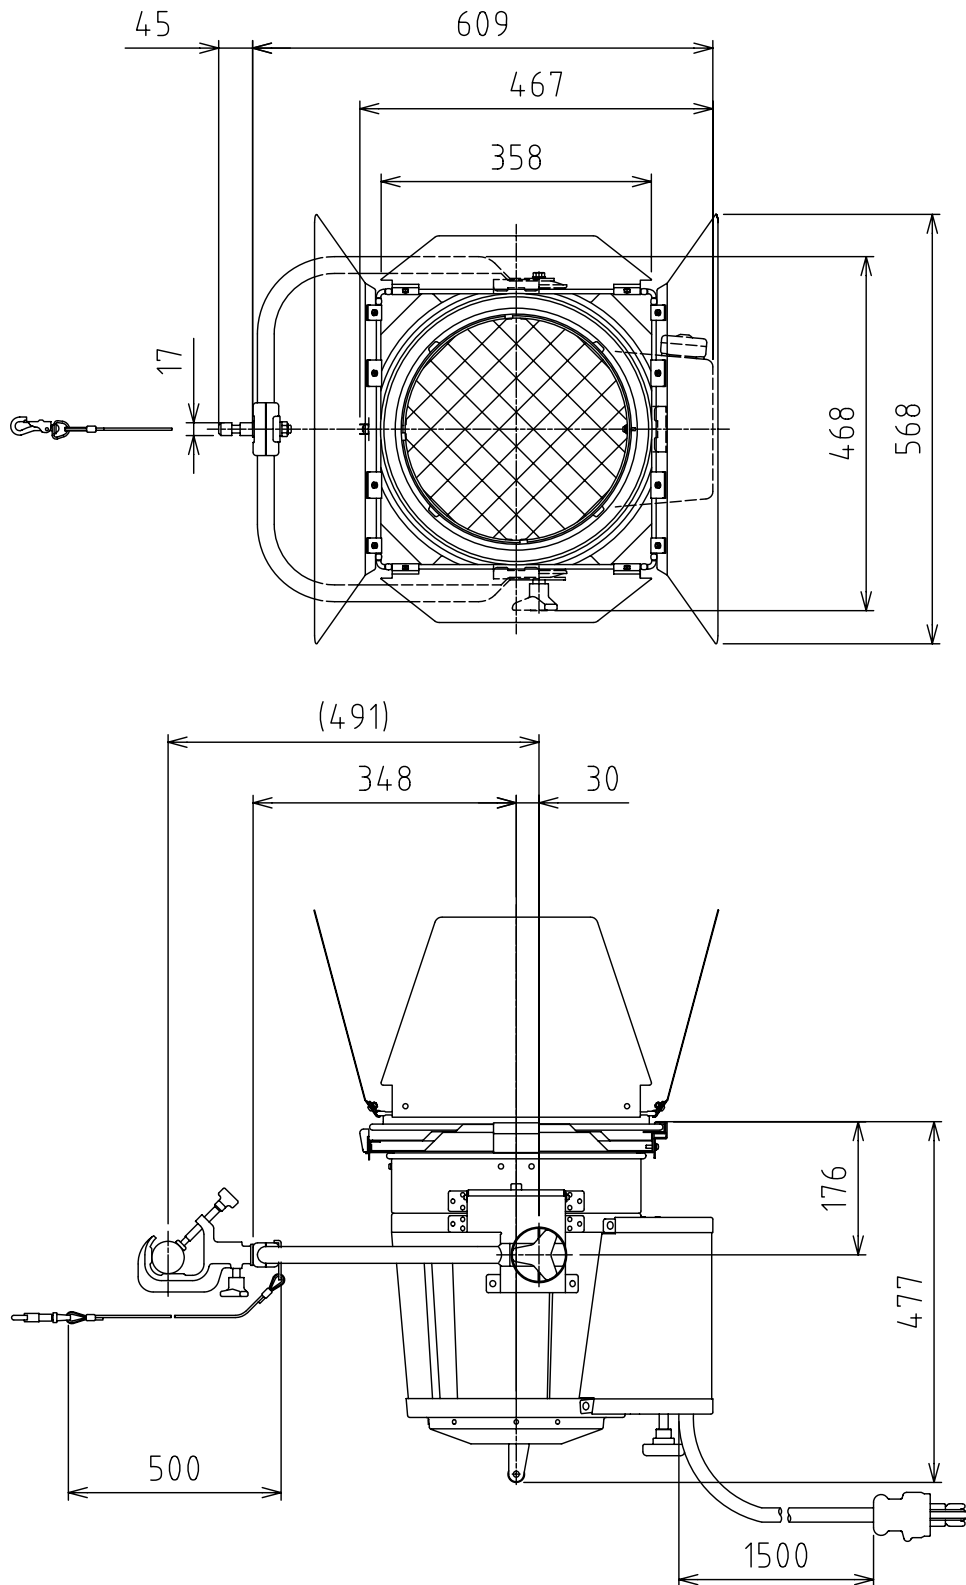

製品外観図

名称

ハイバックスポットライト

型式名称

FQH-5000WS2

定格電圧	AC100V	灯体主材料	アルミニウム合金板 1.5t	適合電球型名
定格消費電力	5000W	表面仕上	黒三分艶塗装	JP100V5000WB/G-2
		本体質量	11.7kg+バンドア1.9kg	JP100V5000WC/G-2

図法：第三角法 単位：mm 尺度：1:10

 丸茂電機株式会社

整理番号	KSB-K2054-001
作成番号	1A-001816