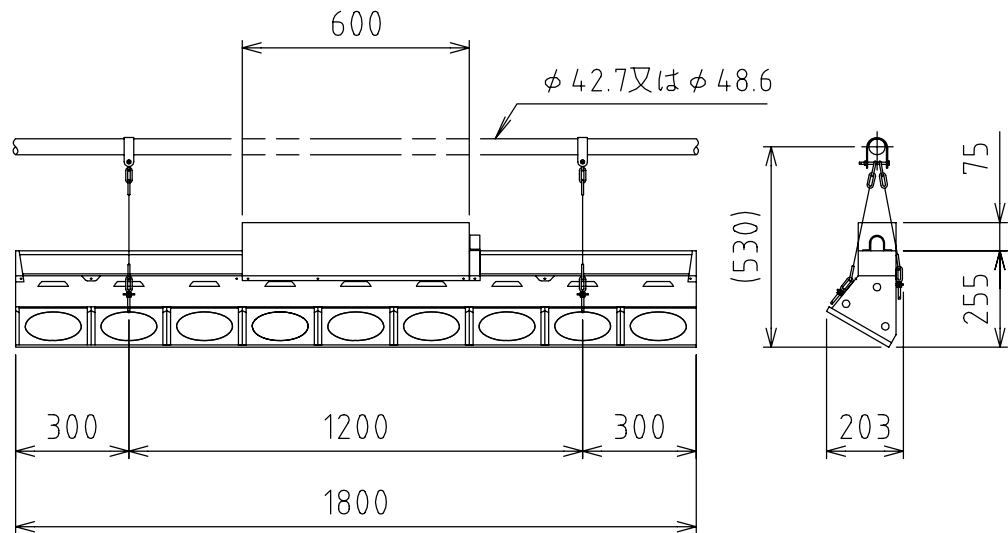

製品外観図

名称

ボーダーライト

型式名称

BCQ-150W

定格電圧	AC100V	灯体主材料	鋼板 0.6t	適合電球型名 JD100V130W・NP/EN(150W形)
定格消費電力	(150W×灯数)MAX	表面仕上	黒半艶塗装	
電源	3回路/4回路	本体質量	約12.2kg(1.8m当たり)	
図法：第三角法		単位：mm	尺度：1:20	
 丸茂電機株式会社			整理番号	KSB-K2133-003
			作成番号	3-201151