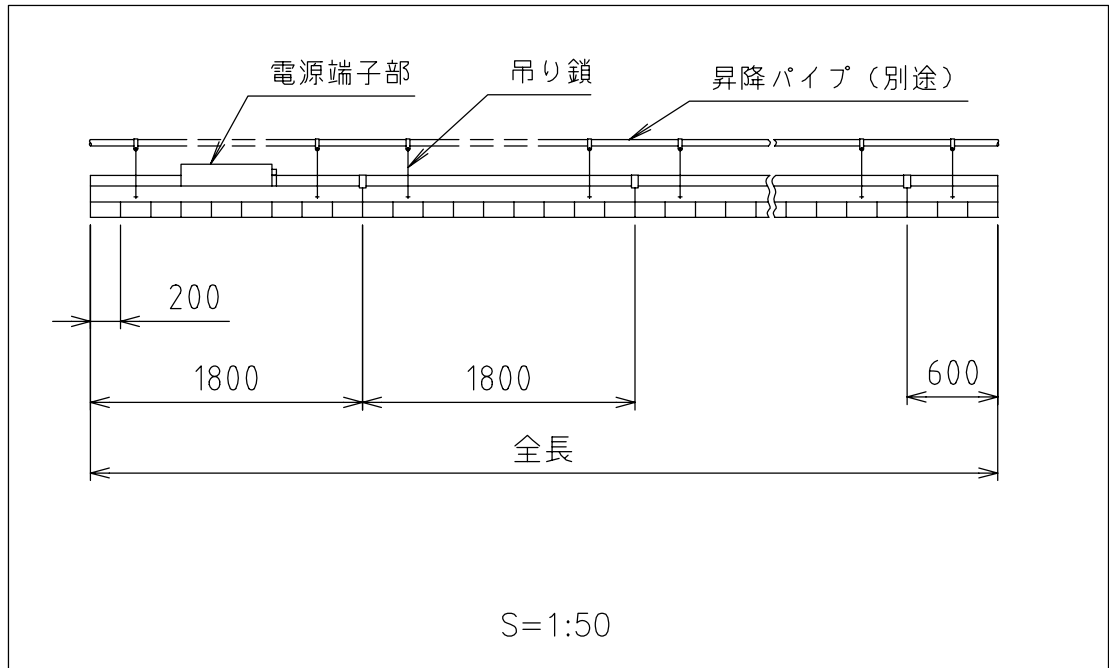

製品外観図

名称

ボーダーライト

型式名称

BCQ-150W

定格電圧	AC100V	灯体主材料	鋼板 0.6t	適合電球型名 JD100V130W・NP/EN(150W形)
定格消費電力	(150W×灯数)MAX	表面仕上	黒半艶塗装	
電源	3回路/4回路	本体質量	約12.2kg(1.8m当たり)	
図法：第三角法		単位：mm	尺度：1:20	
 丸茂電機株式会社			整理番号	KSB-K2133-003
			作成番号	3-201151