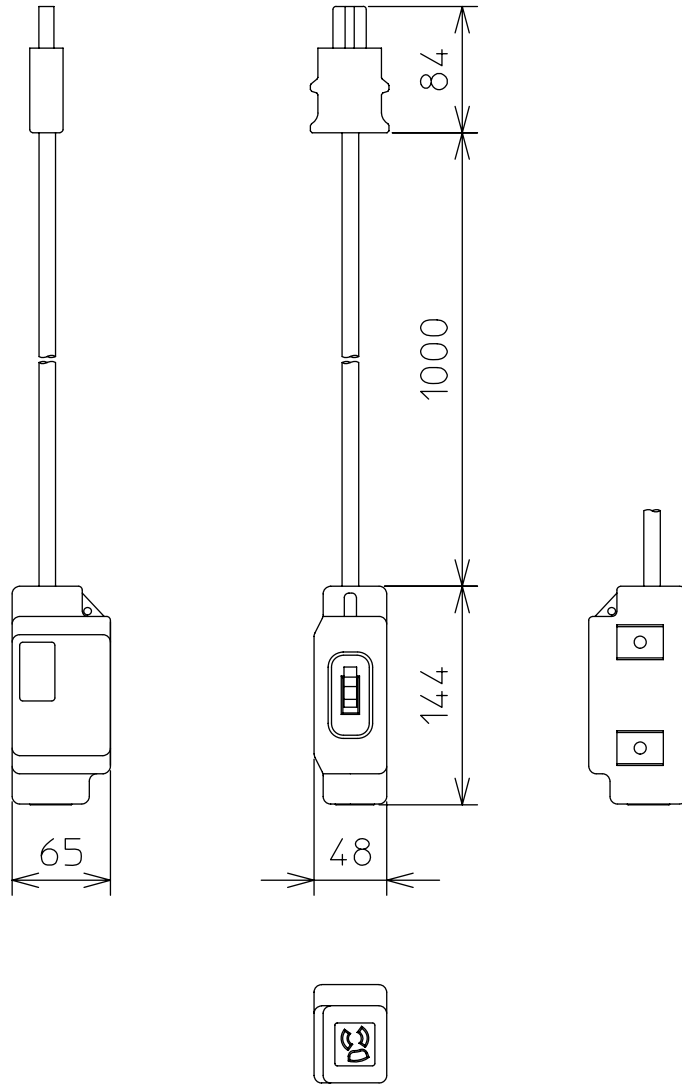

製品外観図

名 称

ブレーカ付変換ボックス

型式名称

BB-15-20

定格電圧	AC100V	プラグ	C型20A	差 込 口 平行接地極付き15Aコンセント (抜 け 止 め 式)
定格電流	15A	コード	2PNCT	
使用電力範囲	白熱灯の場合、1200Wまで	本体質量	650g	

図法：第三角法 単位：mm 尺度：1/5

 **丸茂電機株式会社**