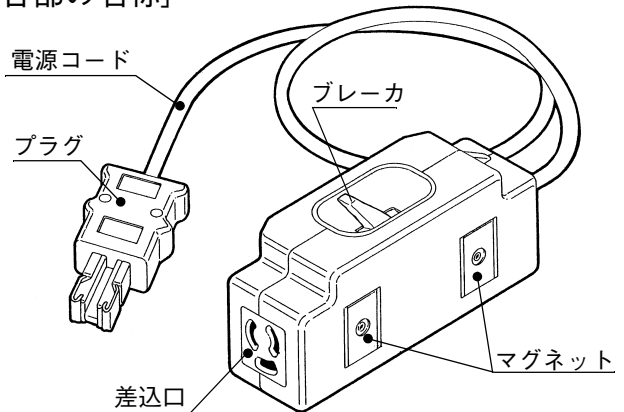

ブレーカ付変換ボックス

BB-15-20/BB-15-30

これは舞台・スタジオ用の製品です。

この度はブレーカ付変換ボックスをお買いあげいただき誠にありがとうございます。安全にご愛用いただくために、ご使用前には必ず取扱説明書をお読みください。

[安全にお使いいただくために]

警告

- ●舞台・スタジオ用の変換ボックスです。舞台・スタジオの用途以外には、使用しないでください。
- ●本製品を分解したり、改造しないでください。感電・故障の原因になります。

注意

1. 使用環境について
  - ●本製品は、屋内用です。屋外で使用しないでください。屋外で使用すると、感電・故障の原因となることがあります。
  - ●湿気や水気のあるところで使用しないでください。感電・故障の原因となります。
2. 使用方法について
  - ●高熱を発生しているものそばで使用しないでください。火災・故障の原因となります。
  - ●落としたり、ぶつけたりしないでください。破損、亀裂、変形によりけがの原因となります。
  - ●過度の衝撃を与えないでください。断線、故障の原因となります。
  - ●プラグ、コネクタの抜き差しは、必ずプラグ、コネクタを持って行ってください。コードの断線や故障の原因となります。

[仕様一覧]

定格電流：12A
定格電圧：AC125V
使用電力範囲：白熱灯の場合 1200W まで
使用温度範囲：5℃～40℃
本体質量：0.65kg(BB-15-20)
              0.7kg(BB-15-30)
電源コード：2PNCT 2.0mm² x 3c 1m
プラグ：C型 20A プラグ (BB-15-20)
          C型 30A プラグ (BB-15-30)
差込口：平行接地極付き 15A コンセント

- ●製品の仕様および取扱説明書の内容は予告なしに変更することがありますのでご了承ください。
- ●製品および取扱い説明書に万が一不審な点や誤り、記載漏れ等お気づきの点がございましたら下記にご連絡ください。

[特長]

- ●ブレーカ付変換ボックスは、平行プラグ付きの機器をC型コンセントに接続して安全に使用することができます。
- ●市販の15A 定格のマルチタップ（テーブルタップ）が接続できます。ブレーカ付きですので、定格容量を超えるとブレーカが自動的に遮断します。

[各部の名称]

[使用方法]

1. ブレーカが「切」になっていることを確認してください。

2. 負荷の接続容量を確認してください。
3. 負荷のプラグを差し込んでください。そのまま右に回すと抜け止めになります。