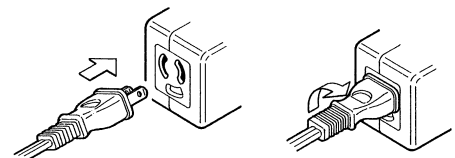

### [特長]

- ブレーカ付変換ボックスは、平行プラグ付きの機器をC型コンセントに接続して安全に使用することができます。
- 市販の15A 定格のマルチタップ（テーブルタップ）が接続できます。ブレーカ付きですので、定格容量を超えるとブレーカが自動的に遮断します。

### [各部の名称]

### [使用方法]

1. ブレーカが「切」になっていることを確認してください。

2. 負荷の接続容量を確認してください。
3. 負荷のプラグを差し込んでください。そのまま右に回すと抜け止めになります。

4. 本製品のプラグを、電源コンセントまたはコネクタに接続してください。
5. ブレーカを「入」にしてください。

- ※負荷プラグを外すときは、プラグを左に回してから引き抜いてください。
- ※ブレーカが動作した場合は、原因を取り除いてから再投入してください。