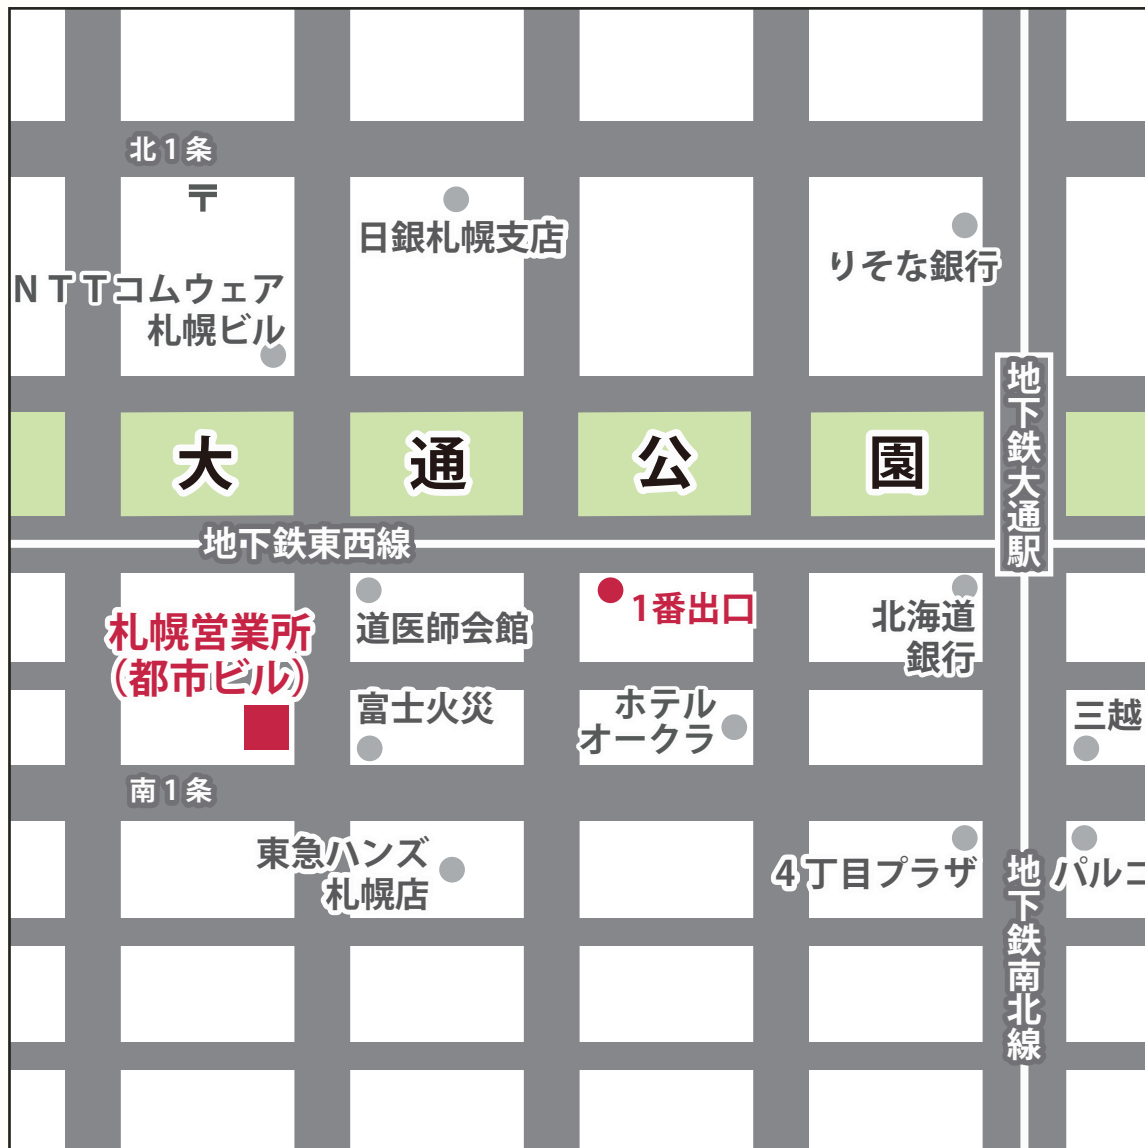

丸茂電機（株）

札幌営業所

〒060-0061

北海道札幌市中央区南1条西7-12(都市ビル)

Tel : 011-261-0321

【交通のご案内】

- ・札幌市地下鉄 南北線 大通駅 1番出口より徒歩5分